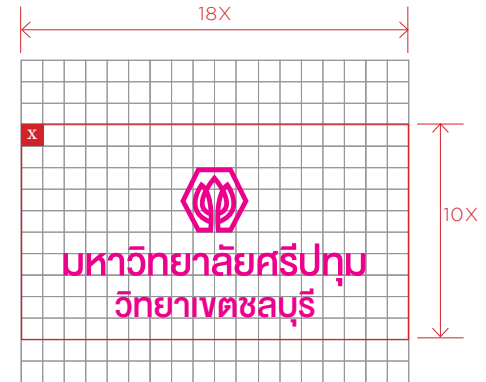

OFFICIAL SEAL

ตราสัญลักษณ์พร้อมชื่อมหาวิทยาลัย วิทยาเขตชลบุรี

พื้นที่ห้ามล่วงล้ำเป็นพื้นที่ที่ช่วยปกป้องให้ตราสัญลักษณ์ สามารถมองเห็นได้ชัดเจน
และเป็นจุดเด่น บริเวณโดยรอบตราสัญลักษณ์ห้ามนำรูป ตัวอักษร สี
หรือองค์ประกอบทางกราฟิกอื่นใดเข้ามาในเขตพื้นที่ที่กำหนดขึ้นเป็นสัดส่วน
โดยเทียบกับระยะ x