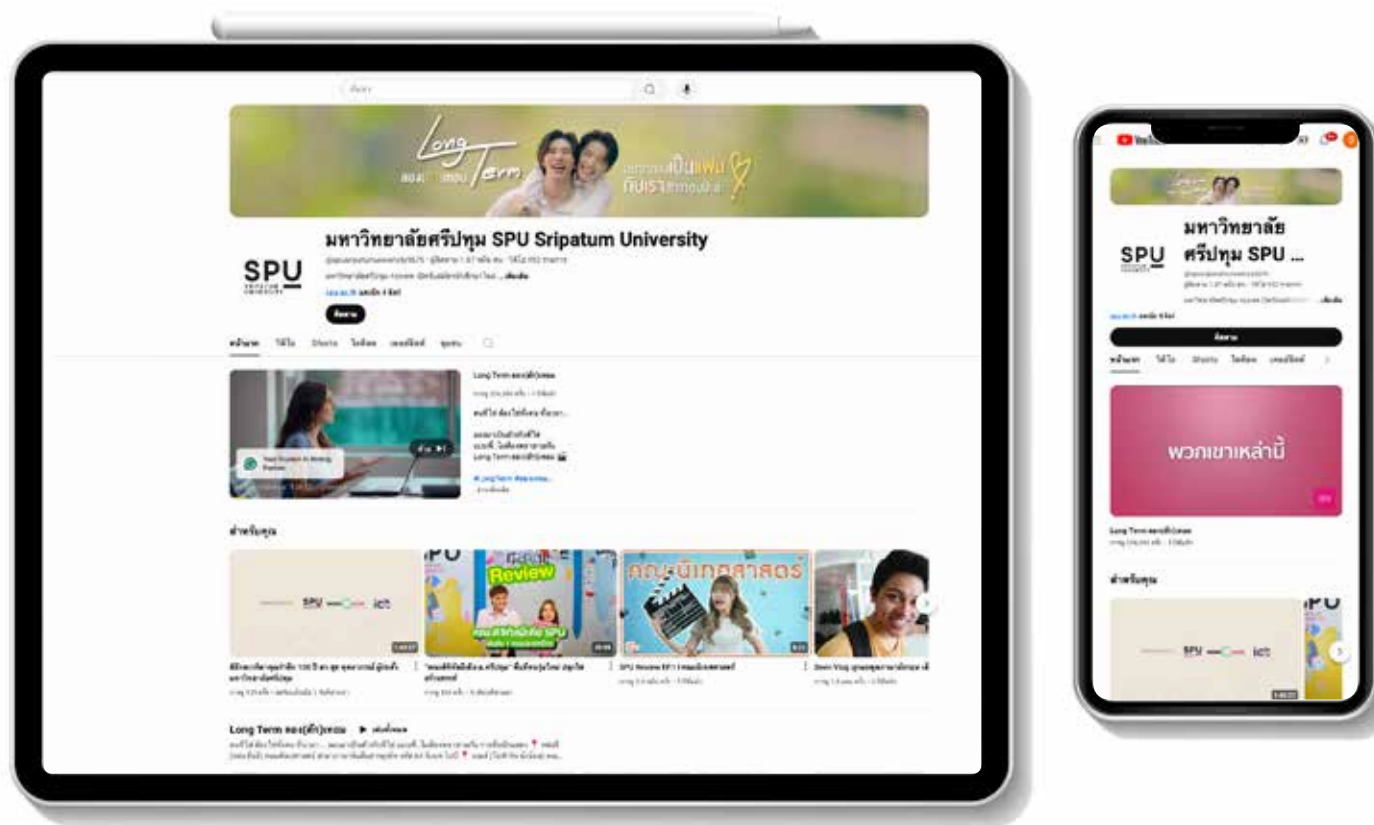

SPU Dynamic University

<https://www.facebook.com/PrSripatum.bk>

TikTok

DEKSPU

https://www.tiktok.com/@dekspu?_t=8fD7tUuKHYd&_r=1

TikTok

sripatum.spu

https://www.tiktok.com/@sripatum.spu?_t=8fD86e6Ybm4&_r=1

Instagram

sripatum_spu

https://instagram.com/sripatum_spu?igshid=MzRIODBiNWFIZA==

Instagram

dek_spu

https://instagram.com/dek_spu?igshid=MzRIODBiNWFIZA==

Youtube

มหาวิทยาลัยศรีปทุม SPU Sripatum University

<https://www.youtube.com/@spusripatumuniversity3676>

Youtube

Dek Spu

<https://www.youtube.com/@dekspu7936>

Line

สมัครเรียน ม.ศรีปทุม

https://page.line.me/fbl6004v?oat_content=url&openQrModal=true

Twitter