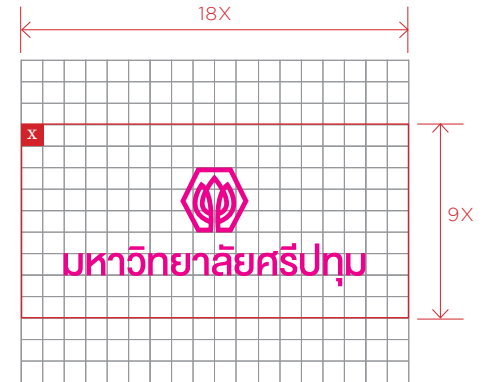

ดอกบัวแต่ละกลีบ หมายถึง ปัญญา ความเชี่ยวชาญและความเบิกบาน ล้อมรอบด้วยรูปหกเหลี่ยมซึ่งหมายถึงคุณธรรม โดยคุณลักษณะทั้งหมดนี้ จะเป็นคุณสมบัติของนักศึกษามหาวิทยาลัยศรีปทุมตลอดไป

OFFICIAL SEAL

ตราสัญลักษณ์พร้อมชื่อมหาวิทยาลัย

มหาวิทยาลัยศรีปทุม
SRIPATUM UNIVERSITY

ตราสัญลักษณ์ดอกบัว

เป็นตราแบบทางการของมหาวิทยาลัยมีวาระใช้งานดังนี้

คือการใช้งานกับประกาศ คำสั่ง ระเบียบ ข้อบังคับ สัญญา เกียรติบัตร วุฒิบัตร

ประกาศนียบัตร ใบระเบียบนผลการศึกษา ใบรับรองต่างๆ งานพิธีต่างๆ

GRID PROPORTION

สัดส่วนโครงสร้างตราสัญลักษณ์

ตราสัญลักษณ์

ประกอบด้วยสายเส้นภาพดอกบัว โดยสัญลักษณ์ทั้งหมดจะอยู่ภายในกรอบ
การใช้งานผู้ใช้ห้ามทำการใดๆ ในการเปลี่ยนแปลงตราสัญลักษณ์นี้

CLEAR SPACE

พื้นที่ว่างรอบตราสัญลักษณ์

พื้นที่ห้ามล่วงล้ำเป็นพื้นที่ที่ช่วยปกป้องให้ตราสัญลักษณ์ สามารถมองเห็นได้ชัดเจน และเป็นจุดเด่น บริเวณโดยรอบตราสัญลักษณ์ห้ามนำรูป ตัวอักษร สี หรือองค์ประกอบทางกราฟิกอื่นใดเข้ามาในเขตพื้นที่ที่กำหนดขึ้นเป็นสัดส่วน โดยเทียบกับระยะ x