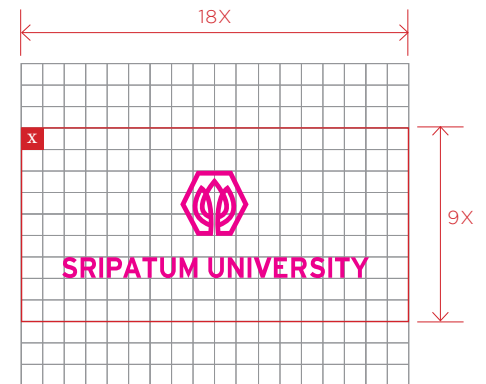

ดอกบัวแต่ละกลีบ หมายถึง ปัญญา ความเชี่ยวชาญและความเบิกบาน ล้อมรอบด้วยรูปหกเหลี่ยมซึ่งหมายถึงคุณธรรม โดยคุณลักษณะทั้งหมดนี้ จะเป็นคุณสมบัติของนักศึกษามหาวิทยาลัยศรีปทุมตลอดไป

OFFICIAL SEAL

ตราสัญลักษณ์พร้อมชื่อมหาวิทยาลัย

มหาวิทยาลัยศรีปทุม
SRIPATUM UNIVERSITY

ตราสัญลักษณ์ดอกบัว

เป็นตราแบบทางการของมหาวิทยาลัยมีวาระใช้งานดังนี้

คือการใช้งานกับประกาศ คำสั่ง ระเบียบ ข้อบังคับ สัญญา เกียรติบัตร วุฒิบัตร

ประกาศนียบัตร ใบระเบียบนผลการศึกษา ใบรับรองต่างๆ งานพิธีต่างๆ

GRID PROPORTION

สัดส่วนโครงสร้างตราสัญลักษณ์

ตราสัญลักษณ์

ประกอบด้วยสายเส้นภาพดอกบัว โดยสัญลักษณ์ทั้งหมดจะอยู่ภายในกรอบ
การใช้งานผู้ใช้ห้ามทำการใดๆ ในการเปลี่ยนแปลงตราสัญลักษณ์นี้

CLEAR SPACE

พื้นที่ว่างรอบตราสัญลักษณ์

พื้นที่ห้ามล่วงล้ำเป็นพื้นที่ที่ช่วยปกป้องให้ตราสัญลักษณ์ สามารถมองเห็นได้ชัดเจน และเป็นจุดเด่น บริเวณโดยรอบตราสัญลักษณ์ห้ามนำรูป ตัวอักษร สี หรือองค์ประกอบทางกราฟิกอื่นใดเข้ามาในเขตพื้นที่ที่กำหนดขึ้นเป็นสัดส่วน โดยเทียบกับระยะ x