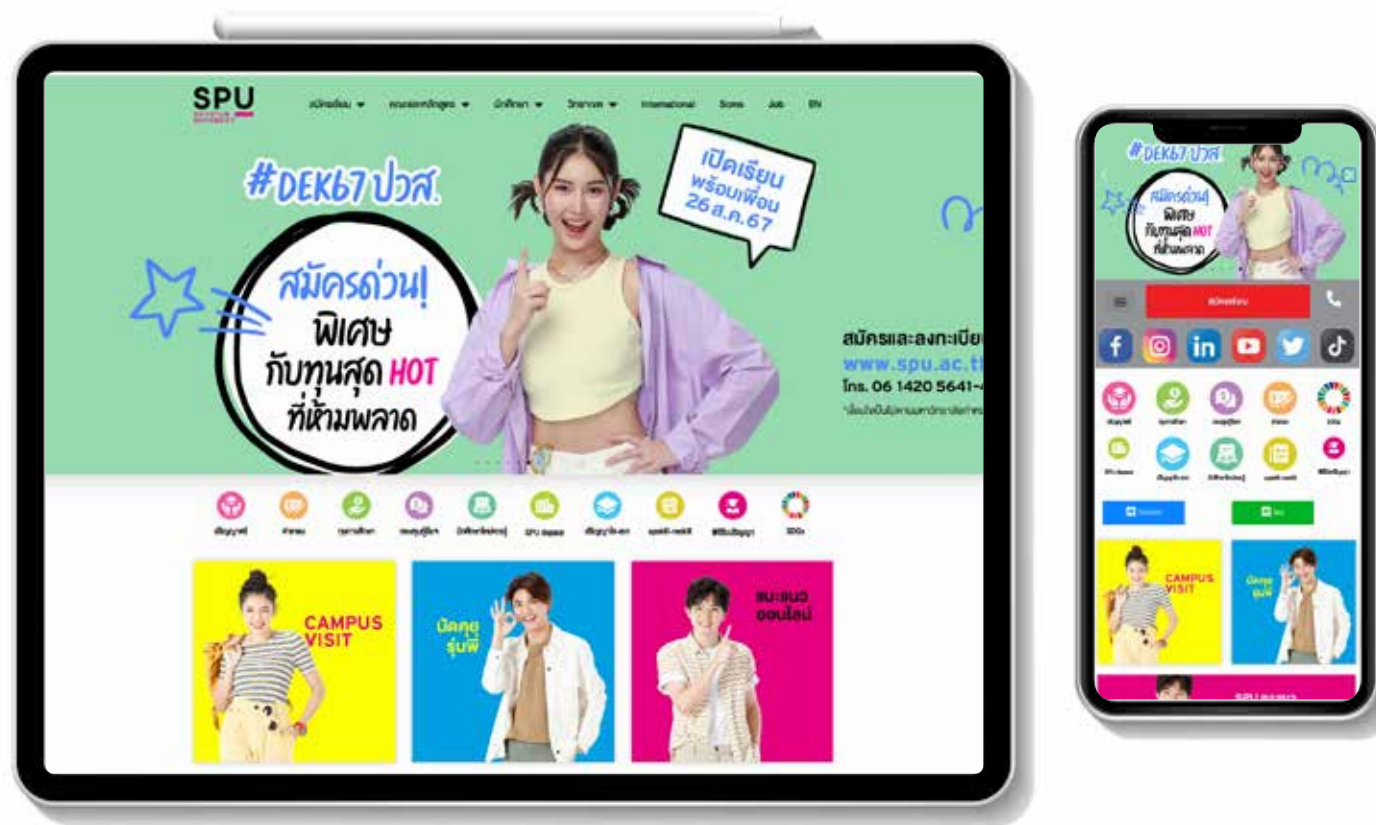

วิทยาลัยนานาชาติ
SPUIC, a school where
different perspectives are
embraced to empower
the discovery of your
passion and unleash your
inner strength.

SOCIAL MEDIA

Website

มหาวิทยาลัยศรีปทุม

<https://www.spu.ac.th/>