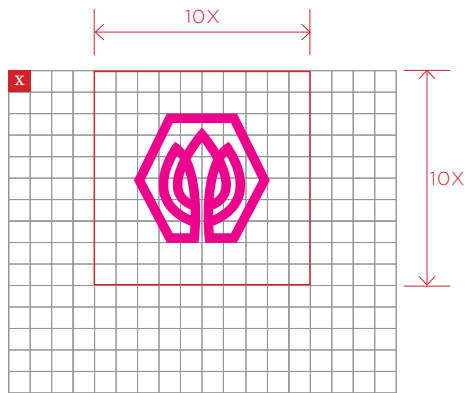

GRID PROPORTION

สัดส่วนโครงสร้างตราสัญลักษณ์

ตราสัญลักษณ์

ประกอบด้วยสายเส้นภาพดอกบัว โดยสัญลักษณ์ทั้งหมดจะอยู่ภายในกรอบ
การใช้งานผู้ใช้ห้ามทำการใดๆ ในการเปลี่ยนแปลงตราสัญลักษณ์นี้

CLEAR SPACE

พื้นที่ว่างรอบตราสัญลักษณ์

พื้นที่ห้ามล่วงล้ำเป็นพื้นที่ที่ช่วยปกป้องให้ตราสัญลักษณ์ สามารถมองเห็นได้ชัดเจน และเป็นจุดเด่น บริเวณโดยรอบตราสัญลักษณ์ห้ามนำรูป ตัวอักษร สี หรือองค์ประกอบทางกราฟิกอื่นใดเข้ามาในเขตพื้นที่ที่กำหนดขึ้นเป็นสัดส่วน โดยเทียบกับระยะ x

OFFICIAL SEAL

ตราสัญลักษณ์พร้อมชื่อมหาวิทยาลัย วิทยาเขตชลบุรี

พื้นที่ห้ามล่วงล้ำเป็นพื้นที่ที่ช่วยปกป้องให้ตราสัญลักษณ์ สามารถมองเห็นได้ชัดเจน
และเป็นจุดเด่น บริเวณโดยรอบตราสัญลักษณ์ห้ามนำรูป ตัวอักษร สี
หรือองค์ประกอบทางกราฟิกอื่นใดเข้ามาในเขตพื้นที่ที่กำหนดขึ้นเป็นสัดส่วน
โดยเทียบกับระยะ x

OFFICIAL SEAL

ตราสัญลักษณ์พร้อมชื่อมหาวิทยาลัย วิทยาเขตขอนแก่น

พื้นที่ห้ามล่วงล้ำเป็นพื้นที่ที่ช่วยปกป้องให้ตราสัญลักษณ์ สามารถมองเห็นได้ชัดเจน
และเป็นจุดเด่น บริเวณโดยรอบตราสัญลักษณ์ห้ามนำรูป ตัวอักษร สี
หรือองค์ประกอบทางกราฟิกอื่นใดเข้ามาในเขตพื้นที่ที่กำหนดขึ้นเป็นสัดส่วน
โดยเทียบกับระยะ x