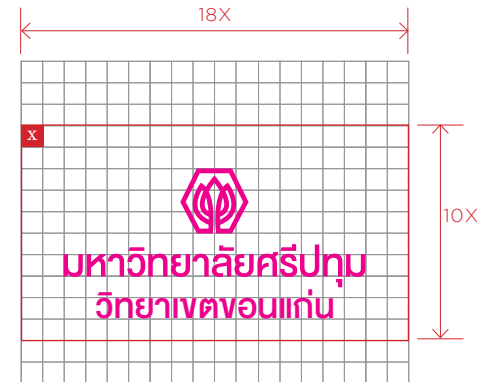

GRID PROPORTION

สัดส่วนโครงสร้างตราสัญลักษณ์

ตราสัญลักษณ์

ประกอบด้วยสายเส้นภาพดอกบัว โดยสัญลักษณ์ทั้งหมดจะอยู่ภายในกรอบ
การใช้งานผู้ใช้ห้ามทำการใดๆ ในการเปลี่ยนแปลงตราสัญลักษณ์นี้

CLEAR SPACE

พื้นที่ว่างรอบตราสัญลักษณ์

พื้นที่ห้ามล่วงล้ำเป็นพื้นที่ที่ช่วยปกป้องให้ตราสัญลักษณ์ สามารถมองเห็นได้ชัดเจน และเป็นจุดเด่น บริเวณโดยรอบตราสัญลักษณ์ห้ามนำรูป ตัวอักษร สี หรือองค์ประกอบทางกราฟิกอื่นใดเข้ามาในเขตพื้นที่ที่กำหนดขึ้นเป็นสัดส่วน โดยเทียบกับระยะ x

OFFICIAL SEAL

ตราสัญลักษณ์พร้อมชื่อมหาวิทยาลัย วิทยาเขตชลบุรี

พื้นที่ห้ามล่วงล้ำเป็นพื้นที่ที่ช่วยปกป้องให้ตราสัญลักษณ์ สามารถมองเห็นได้ชัดเจน
และเป็นจุดเด่น บริเวณโดยรอบตราสัญลักษณ์ห้ามนำรูป ตัวอักษร สี
หรือองค์ประกอบทางกราฟิกอื่นใดเข้ามาในเขตพื้นที่ที่กำหนดขึ้นเป็นสัดส่วน
โดยเทียบกับระยะ x

OFFICIAL SEAL

ตราสัญลักษณ์พร้อมชื่อมหาวิทยาลัย วิทยาเขตขอนแก่น

พื้นที่ห้ามล่วงล้ำเป็นพื้นที่ที่ช่วยปกป้องให้ตราสัญลักษณ์ สามารถมองเห็นได้ชัดเจน
และเป็นจุดเด่น บริเวณโดยรอบตราสัญลักษณ์ห้ามนำรูป ตัวอักษร สี
หรือองค์ประกอบทางกราฟิกอื่นใดเข้ามาในเขตพื้นที่ที่กำหนดขึ้นเป็นสัดส่วน
โดยเทียบกับระยะ x