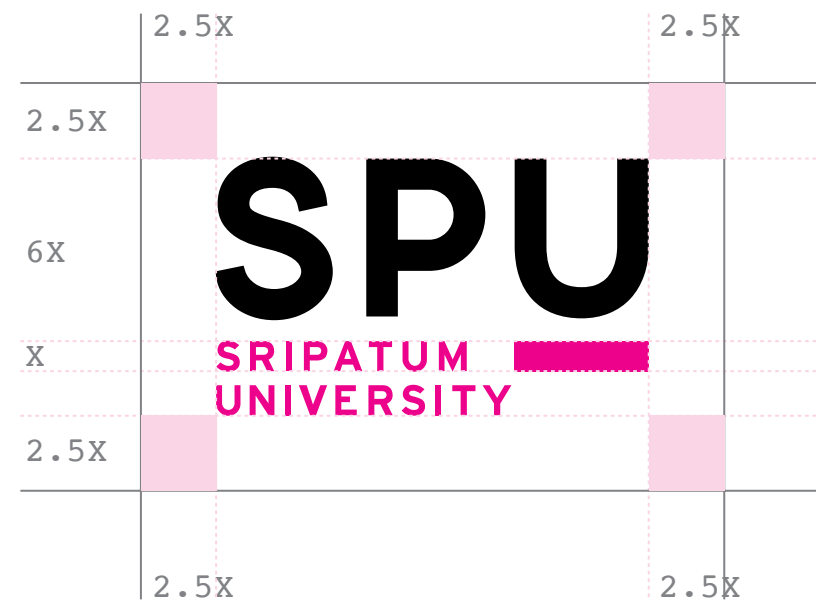

ตราสัญลักษณ์

พื้นที่ว่างโดยรอบตราสัญลักษณ์

มหาวิทยาลัยศรีปทุม

“เรียนกับตัวจริง
ประสบการณ์จริง”

DB Helvethaica X

55 Regular

65 Me

75 Bd

R : 236
G : 0
B : 140

PANTONE
process Magenta C

CORPORATE IDENTITY

การใช้ตราสัญลักษณ์ บนพื้นสี

Full colour

Black = K 100%

White

Grey = K 40%