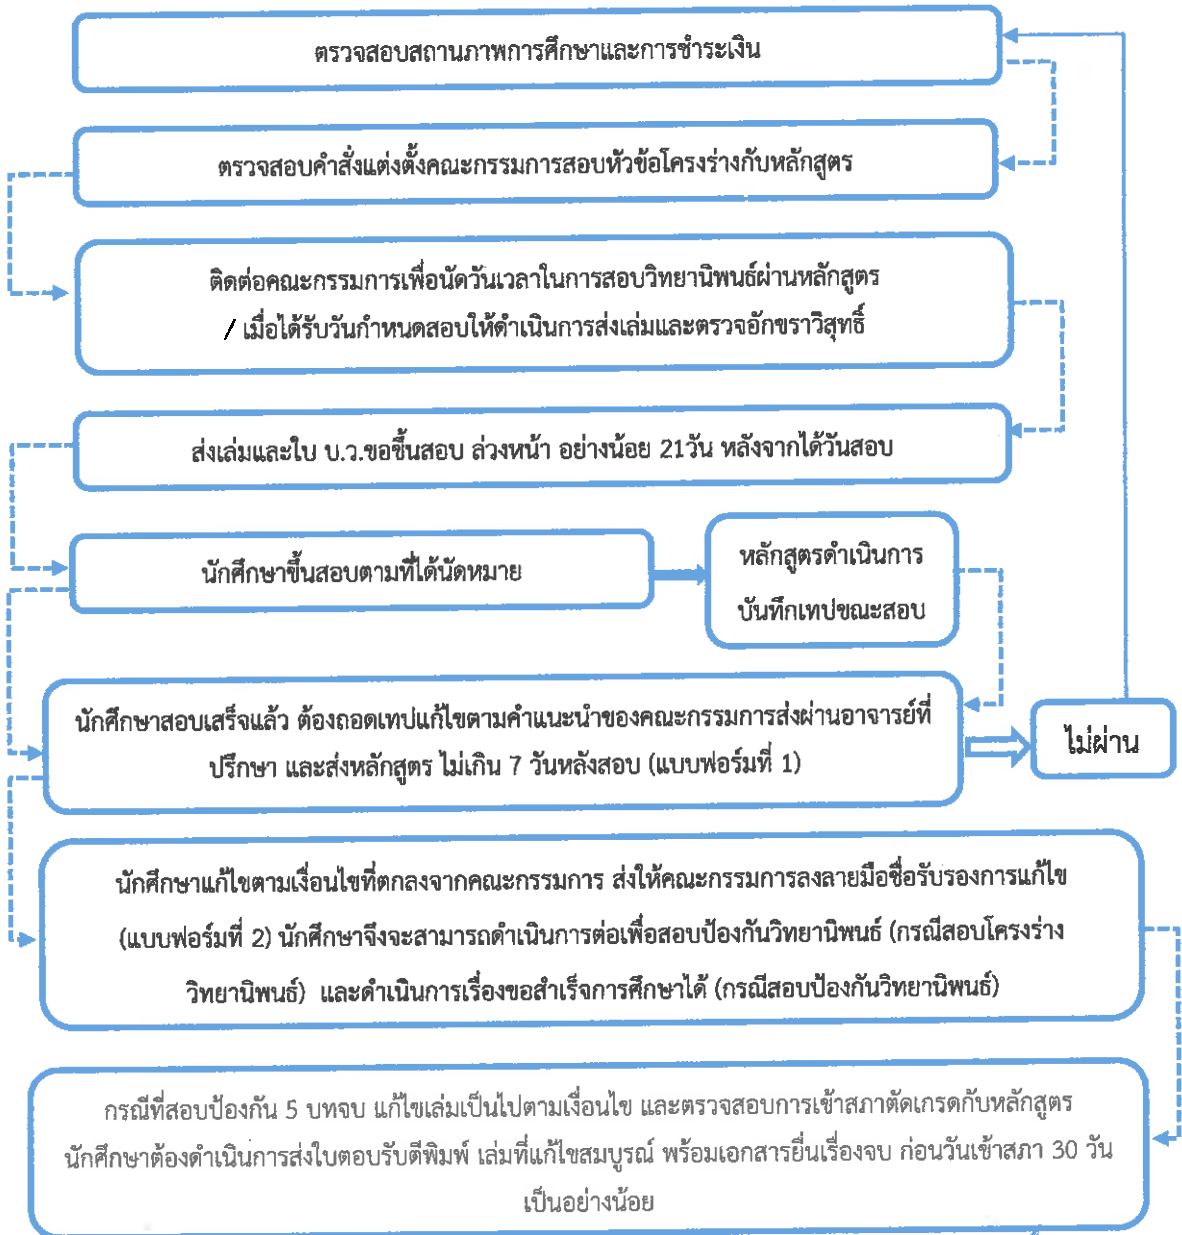

มหาวิทยาลัยศรีปทุม
Sripatum University

ขั้นตอนการดำเนินการในการสอบวิทยานิพนธ์

วิจิต ภู่อัน

(รองศาสตราจารย์ ดร.วิจิต ภู่อัน)

คณบดีวิทยาลัยบัณฑิตศึกษาด้านการจัดการ

บางเขน : 2410/2 ถนนพหลโยธิน แขวงสะพานหิน เขตจตุจักร กรุงเทพฯ 10900
ชลบุรี : 79 ถนนบางนา-ตราด อำเภอเมือง จังหวัดชลบุรี 20000
ขอนแก่น : 182/12 หมู่ 4 ถนนศรีจันทร์ ตำบลในเมือง อำเภอเมือง จังหวัดขอนแก่น 40000