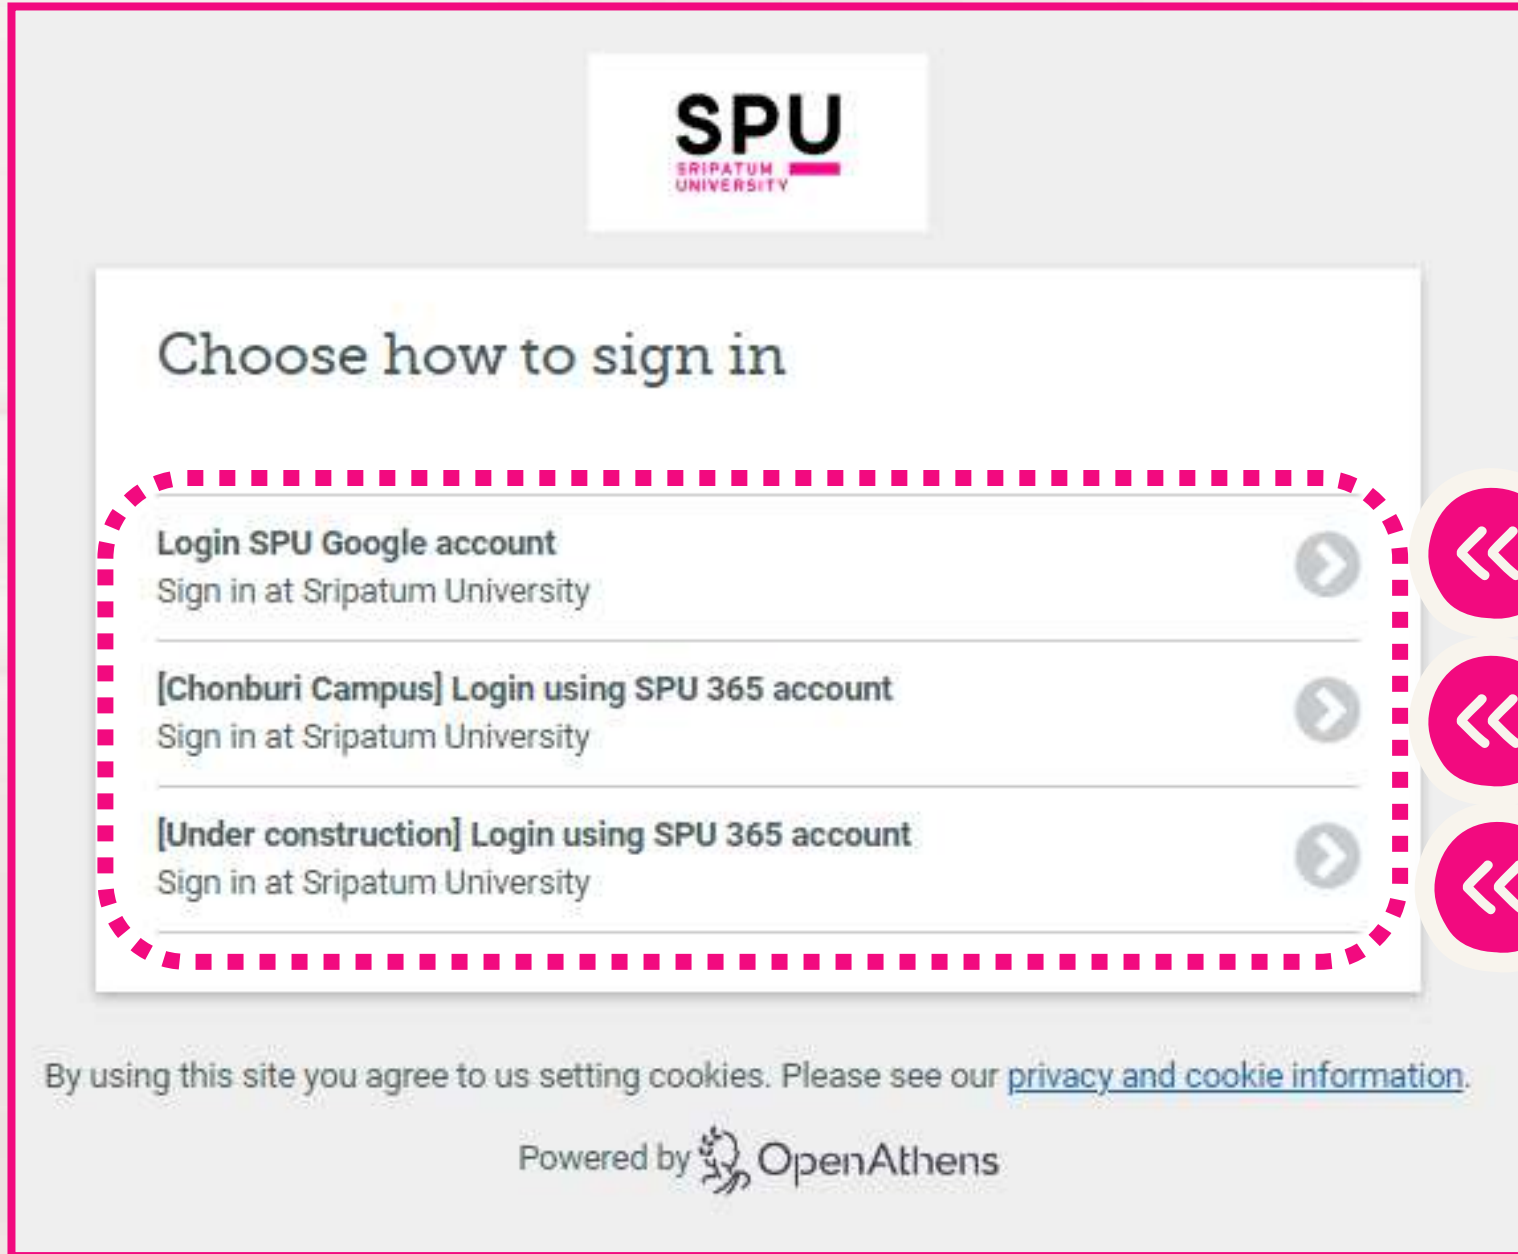

แล้วคลิกปุ่ม Sign in

2 พิมพ์ SPU
 ที่ Find your institution

3 เลือก Sripatum University

3

ลงชื่อเข้าใช้ผ่านเว็บไซต์
เข้าได้ที่ : <https://my.openathens.net/my>

4

ลงชื่อเข้าใช้โดยใช้อีเมลของสถาบัน

สำหรับบุคลากร กทม. และ ขอนแก่น ใช้อีเมล xxx@spu.ac.th
สำหรับนักศึกษา กทม. และ ขอนแก่น ใช้อีเมล xxx@spumail.net