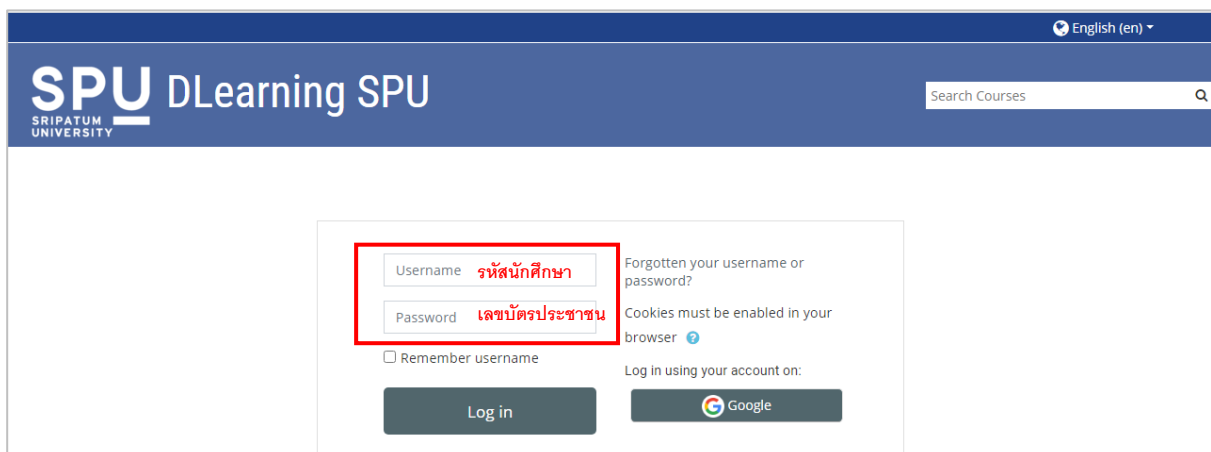

## การเข้าเรียนและทำแบบทดสอบรายวิชา ENG002

1. คลิกที่เว็บไซต์ <https://dlearning.spu.ac.th/my/>
2. หน้าจอแสดงหน้า SPU DLearning SPU คลิก Login เข้าสู่บทเรียน

ใส่ Username และ Password

Username : รหัสนักศึกษา

### 3. Search ภาษาอังกฤษ eng002

The screenshot shows the SPU DLearning SPUI homepage. At the top right, there is a search bar containing the text "eng002". The page header includes the SPU logo and navigation links for Home, Dashboard, Events, and My Courses. Below the header, there is an ANNOUNCEMENTS section with a message in Thai. The main content area features a "Navigation" sidebar on the left and a "Recently accessed courses" section on the right. The search bar is highlighted with a red box.